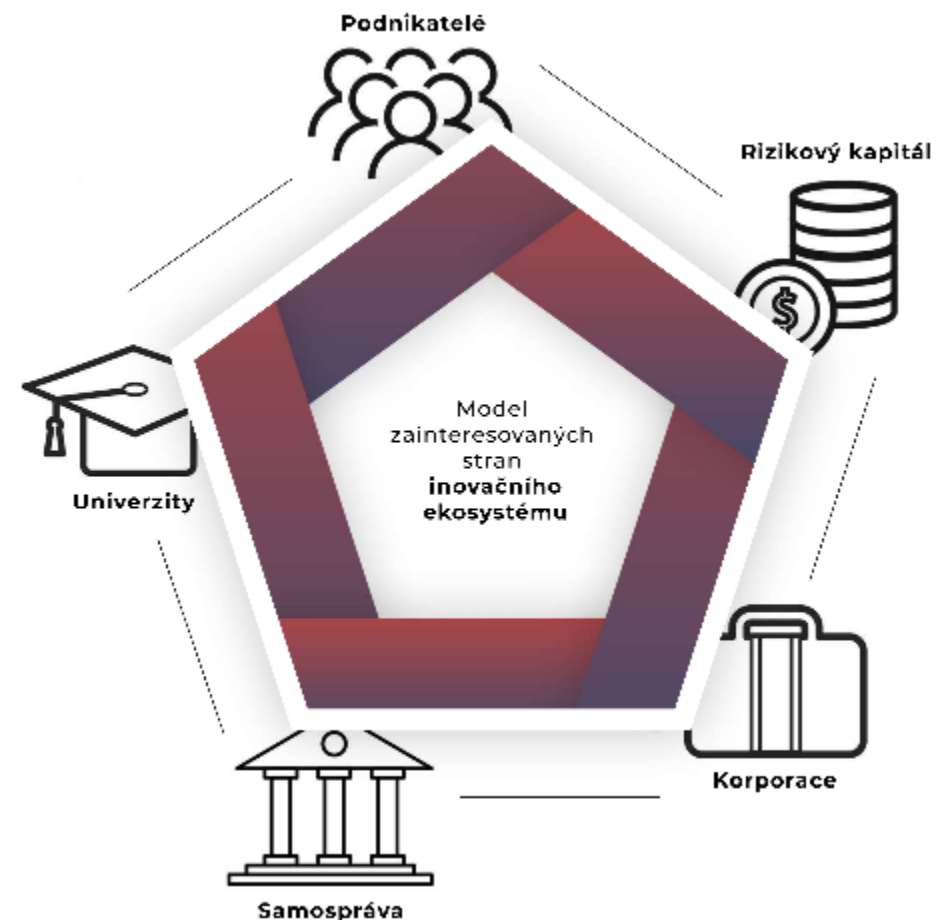

MS!C

Vize MSIC 2030

The background features a complex geometric design. On the left, a solid blue vertical bar contains the text 'MS!C' at the top and 'Vize MSIC 2030' at the bottom. The right side of the image is a dark blue field filled with numerous 3D-style blue arrows of varying sizes and orientations, all pointing towards the upper right. Small, light-colored arrows are also scattered throughout this field. The entire composition is set against a red-to-white gradient background that is visible at the top and bottom edges.

➤ Rozvoj inovačního ekosystému

Klíčovými indikátory jsou:

nové firmy s vysokou přidanou hodnotou

více talentů ve výzkumu, vývoji a inovacích

růst mezd ve firmách

MSIC je **respektovaným lídrem** rozvoje **inovačního ekosystému v MS kraji**.